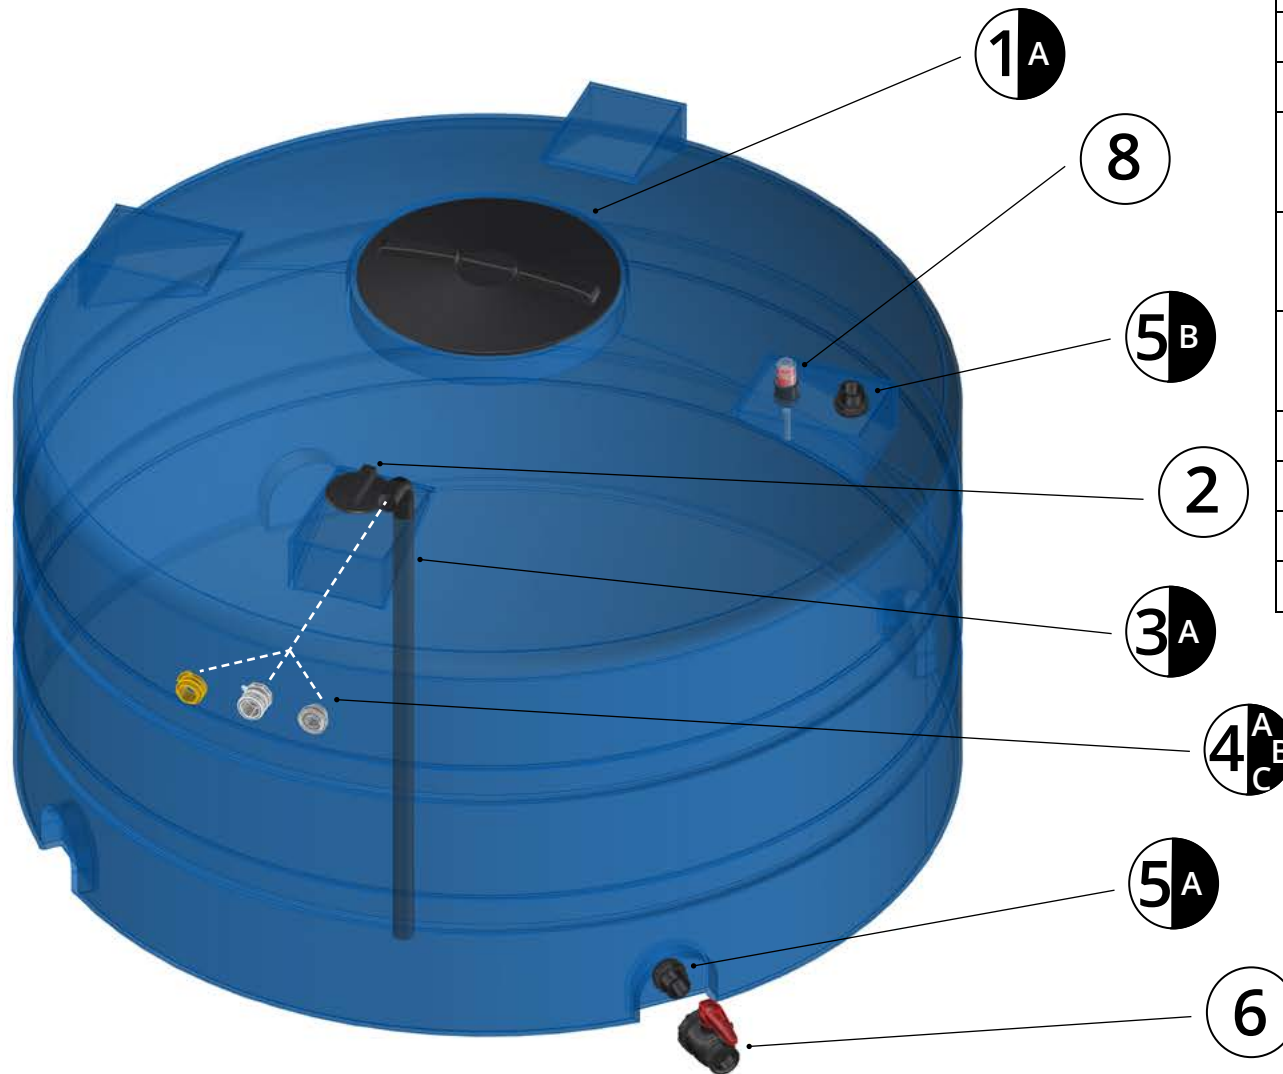

# DC 5000

Tank & Accessories

pozice č.	název příslušenství	standardní výbava
1A	víko DN 540mm	•
2	víko DN 112mm	•
3A	vrchní sací a plnicí potrubí DN50mm, připojení vnější závit G2"	
3B	spodní sací a plnicí potrubí DN50mm včetně kulového ventilu DN50 (G2"), připojení vnější závit G2"	
4A	rychlospojka VK eurospojka G2" materiál mosaz s víčkem hliník	
4B	rychlospojka Camlock G2" s víčkem materiál mosaz / PP/ Al/ nerez	
4C	rychlospojka Storz G2" (požární C) s víčkem materiál hliník	
5A	šroubení spodní DN 50mm, vnější závit G2", zakončeno víčkem	
5B	šroubení vrchní DN 50mm, vnější závit G2", zakončeno víčkem	
6	ventil DN50mm, vnitřní závit G2"	
8	alarm přeplnění plovákový	