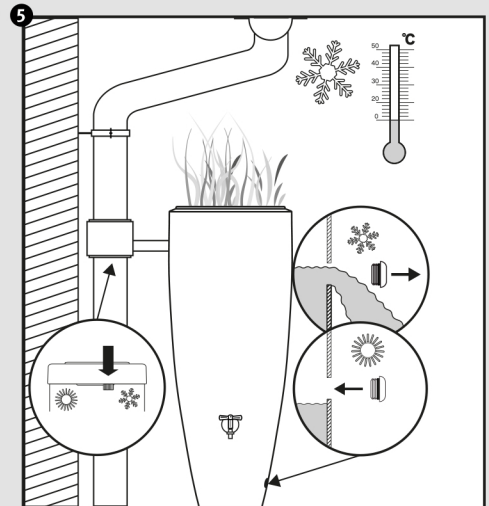

- DE Wasserbehälter mit Pflanzschale
- FR Réservoir d'eau avec bac à plantes
- EN Water collector with plant cup
- ES Depósito con macetero
- IT Deposito presso macetero

Aufstellanleitung
 Notice de montage
 Installation manual
 Instrucciones de montaje
 Istruzioni per l'installazione