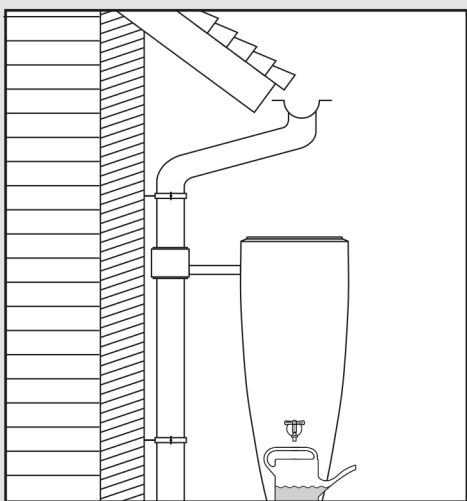

- DE Wasserbehälter mit Pflanzschale
- FR Réservoir d'eau avec bac à plantes
- EN Water collector with plant cup
- ES Depósito con macetero
- IT Deposito presso macetero

Aufstellanleitung
 Notice de montage
 Installation manual
 Instrucciones de montaje
 Istruzioni per l'installazione