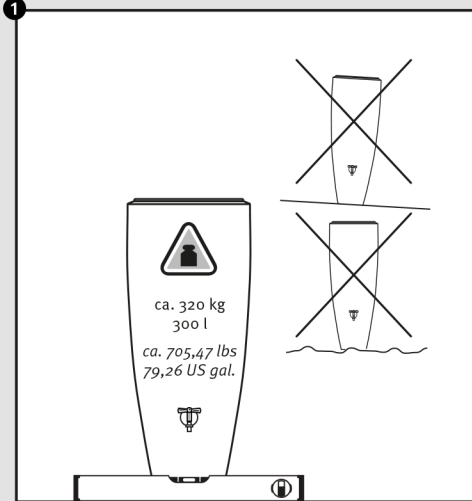

- DE Wasserbehälter mit Pflanzschale
- FR Réservoir d'eau avec bac à plantes
- EN Water collector with plant cup
- ES Depósito con macetero
- IT Deposito presso macetero

Aufstellanleitung
 Notice de montage
 Installation manual
 Instrucciones de montaje
 Istruzioni per l'installazione