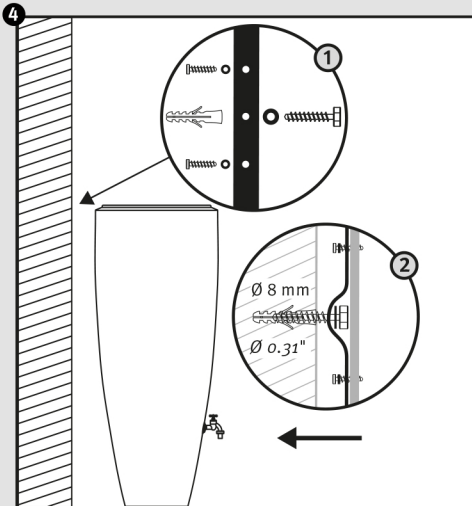

- DE Wasserbehälter mit Pflanzschale
- FR Réservoir d'eau avec bac à plantes
- EN Water collector with plant cup
- ES Depósito con macetero
- IT Deposito presso macetero

Aufstellanleitung
 Notice de montage
 Installation manual
 Instrucciones de montaje
 Istruzioni per l'installazione