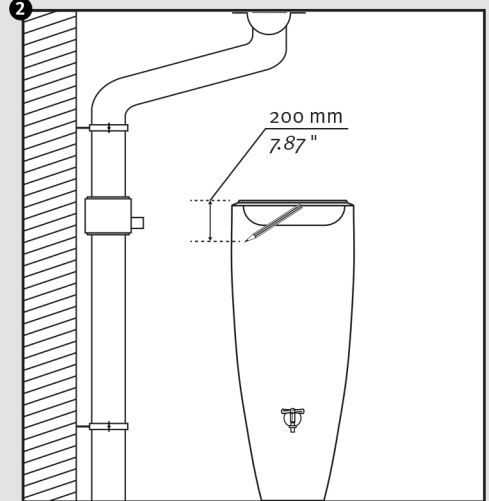

- DE Wasserbehälter mit Pflanzschale
- FR Réservoir d'eau avec bac à plantes
- EN Water collector with plant cup
- ES Depósito con macetero
- IT Deposito presso macetero

Aufstellanleitung
 Notice de montage
 Installation manual
 Instrucciones de montaje
 Istruzioni per l'installazione