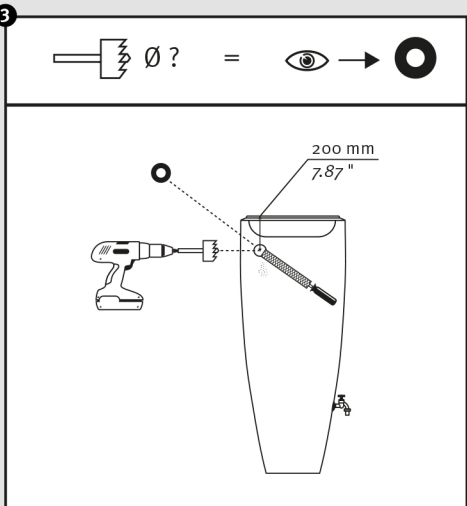

- DE Wasserbehälter mit Pflanzschale
- FR Réservoir d'eau avec bac à plantes
- EN Water collector with plant cup
- ES Depósito con macetero
- IT Deposito presso macetero

Aufstellanleitung
 Notice de montage
 Installation manual
 Instrucciones de montaje
 Istruzioni per l'installazione