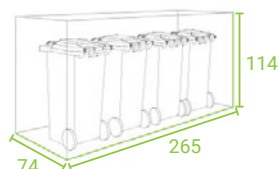

Kryt popelnic **StyleOUT®** zútulní vaše okolí a současně ochrání nádoby na odpad před větrem, deštěm, sněhem a dalšími živly. Přístřešky na popelnice **StyleOUT®** se vyrábí ve čtyřech různých modelech a v šesti různých velikostech. Výběr velikosti přístřešků se odvíjí podle počtu a velikosti plastových nádob, které chcete ukryt.

1/ MODELY

MODEL BLANK
dveře bez výřezů

MODEL LINIS
dveře s hliníkovými lamelami

MODEL QUBIS
dveře se čtvercovými výřezy

MODEL TOMO
dveře s výřezy nepravidelných tvarů

2/ ROZMĚRY/ŠxDxV

STYLEOUT 2x120
135 x 74 x 114 cm

STYLEOUT 3x120
196 x 74 x 114 cm

STYLEOUT 4x120
265 x 74 x 114 cm

STYLEOUT 2x240
145 x 90 x 129 cm

STYLEOUT 3x240
212 x 90 x 129 cm

STYLEOUT 4x240
287 x 90 x 129 cm

3/ BARVY

BARVY RAL

9006