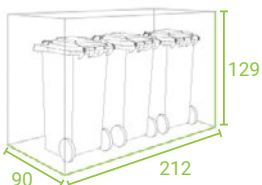

Kryt popelnic **StyleOUT®** zútulní vaše okolí a současně ochrání nádoby na odpad před větrem, deštěm, sněhem a dalšími živly. Přístřešky na popelnice **StyleOUT®** se vyrábí ve čtyřech různých modelech a v šesti různých velikostech. Výběr velikosti přístřešků se odvíjí podle počtu a velikosti plastových nádob, které chcete ukryt.

1/ MODELY

MODEL BLANK
dveře bez výřezů

MODEL LINIS
dveře s hliníkovými lamelami

MODEL QUBIS
dveře se čtvercovými výřezy

MODEL TOMO
dveře s výřezy nepravidelných tvarů

2/ ROZMĚRY/ŠxDxV

STYLEOUT 2x120
135 x 74 x 114 cm

STYLEOUT 3x120
196 x 74 x 114 cm

STYLEOUT 4x120
265 x 74 x 114 cm

STYLEOUT 2x240
145 x 90 x 129 cm

STYLEOUT 3x240
212 x 90 x 129 cm

STYLEOUT 4x240
287 x 90 x 129 cm

3/ BARVY

BARVY RAL

9006