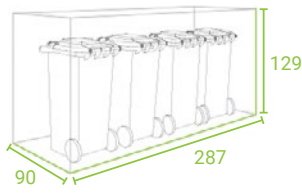

1/ MODELY

MODEL BLANK
dveře bez výřezů

MODEL LINIS
dveře s hliníkovými lamelami

MODEL QUBIS
dveře se čtvercovými výřezy

MODEL TOMO
dveře s výřezy nepravidelných tvarů

2/ ROZMĚRY/ŠxDxV

STYLEOUT 2x120
135 x 74 x 114 cm

STYLEOUT 3x120
196 x 74 x 114 cm

STYLEOUT 4x120
265 x 74 x 114 cm

STYLEOUT 2x240
145 x 90 x 129 cm

STYLEOUT 3x240
212 x 90 x 129 cm

STYLEOUT 4x240
287 x 90 x 129 cm

3/ BARVY

BARVY RAL

9006