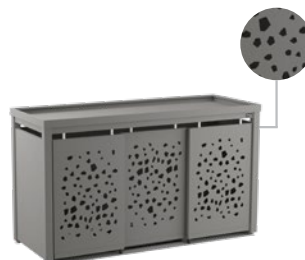

Kryt popelnic **StyleOUT®** zútulní vaše okolí a současně ochrání nádoby na odpad před větrem, deštěm, sněhem a dalšími živly. Přístřešky na popelnice **StyleOUT®** se vyrábí ve čtyřech různých modelech a v šesti různých velikostech. Výběr velikosti přístřešků se odvíjí podle počtu a velikosti plastových nádob, které chcete ukryt.

1/ MODELY

MODEL BLANK
dveře bez výřezů

MODEL LINIS
dveře s hliníkovými lamelami

MODEL QUBIS
dveře se čtvercovými výřezy

MODEL TOMO
dveře s výřezy nepravidelných tvarů

2/ ROZMĚRY/ŠxDxV

STYLEOUT 2x120
135 x 74 x 114 cm

STYLEOUT 3x120
196 x 74 x 114 cm

STYLEOUT 4x120
265 x 74 x 114 cm

STYLEOUT 2x240
145 x 90 x 129 cm

STYLEOUT 3x240
212 x 90 x 129 cm

STYLEOUT 4x240
287 x 90 x 129 cm

3/ BARVY

BARVY RAL

9006