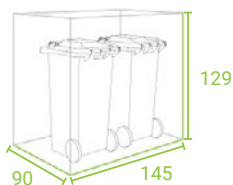

1/ MODELY

MODEL BLANK
dveře bez výřezů

MODEL LINIS
dveře s hliníkovými lamelami

MODEL QUBIS
dveře se čtvercovými výřezy

MODEL TOMO
dveře s výřezy nepravidelných tvarů

2/ ROZMĚRY/ŠxDxV

STYLEOUT 2x120
135 x 74 x 114 cm

STYLEOUT 3x120
196 x 74 x 114 cm

STYLEOUT 4x120
265 x 74 x 114 cm

STYLEOUT 2x240
145 x 90 x 129 cm

STYLEOUT 3x240
212 x 90 x 129 cm

STYLEOUT 4x240
287 x 90 x 129 cm

3/ BARVY

BARVY RAL

9006