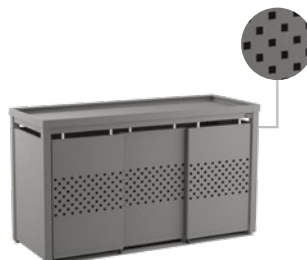

Kryt popelnic **StyleOUT®** zútulní vaše okolí a současně ochrání nádoby na odpad před větrem, deštěm, sněhem a dalšími živly. Přístřešky na popelnice **StyleOUT®** se vyrábí ve čtyřech různých modelech a v šesti různých velikostech. Výběr velikosti přístřešků se odvíjí podle počtu a velikosti plastových nádob, které chcete ukryt.

1/ MODELY

MODEL BLANK
dveře bez výřezů

MODEL LINIS
dveře s hliníkovými lamelami

MODEL QUBIS
dveře se čtvercovými výřezy

MODEL TOMO
dveře s výřezy nepravidelných tvarů

2/ ROZMĚRY/ŠxDxV

STYLEOUT 2x120
135 x 74 x 114 cm