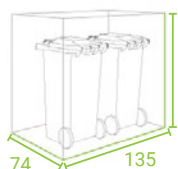

1/ MODELY

MODEL BLANK
dveře bez výřezů

MODEL LINIS
dveře s hliníkovými lamelami

MODEL QUBIS
dveře se čtvercovými výřezy

MODEL TOMO
dveře s výřezy nepravidelných tvarů

2/ ROZMĚRY/ŠxDxV

STYLEOUT 2x120
135 x 74 x 114 cm

STYLEOUT 3x120
196 x 74 x 114 cm

STYLEOUT 4x120
265 x 74 x 114 cm

STYLEOUT 2x240
145 x 90 x 129 cm

STYLEOUT 3x240
212 x 90 x 129 cm

STYLEOUT 4x240
287 x 90 x 129 cm

3/ BARVY

BARVY RAL

9006