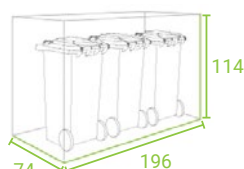

Kryt popelnic **StyleOUT®** zútulní vaše okolí a současně ochrání nádoby na odpad před větrem, deštěm, sněhem a dalšími živly. Přístřešky na popelnice **StyleOUT®** se vyrábí ve čtyřech různých modelech a v šesti různých velikostech. Výběr velikosti přístřešků se odvíjí podle počtu a velikosti plastových nádob, které chcete ukryt.

1/ MODELY

MODEL BLANK
dveře bez výřezů

MODEL LINIS
dveře s hliníkovými lamelami

MODEL QUBIS
dveře se čtvercovými výřezy

MODEL TOMO
dveře s výřezy nepravidelných tvarů

2/ ROZMĚRY/ŠxDxV

STYLEOUT 2x120
135 x 74 x 114 cm

STYLEOUT 3x120
196 x 74 x 114 cm

STYLEOUT 4x120
265 x 74 x 114 cm

STYLEOUT 2x240
145 x 90 x 129 cm

STYLEOUT 3x240
212 x 90 x 129 cm

STYLEOUT 4x240
287 x 90 x 129 cm

3/ BARVY

BARVY RAL

9006